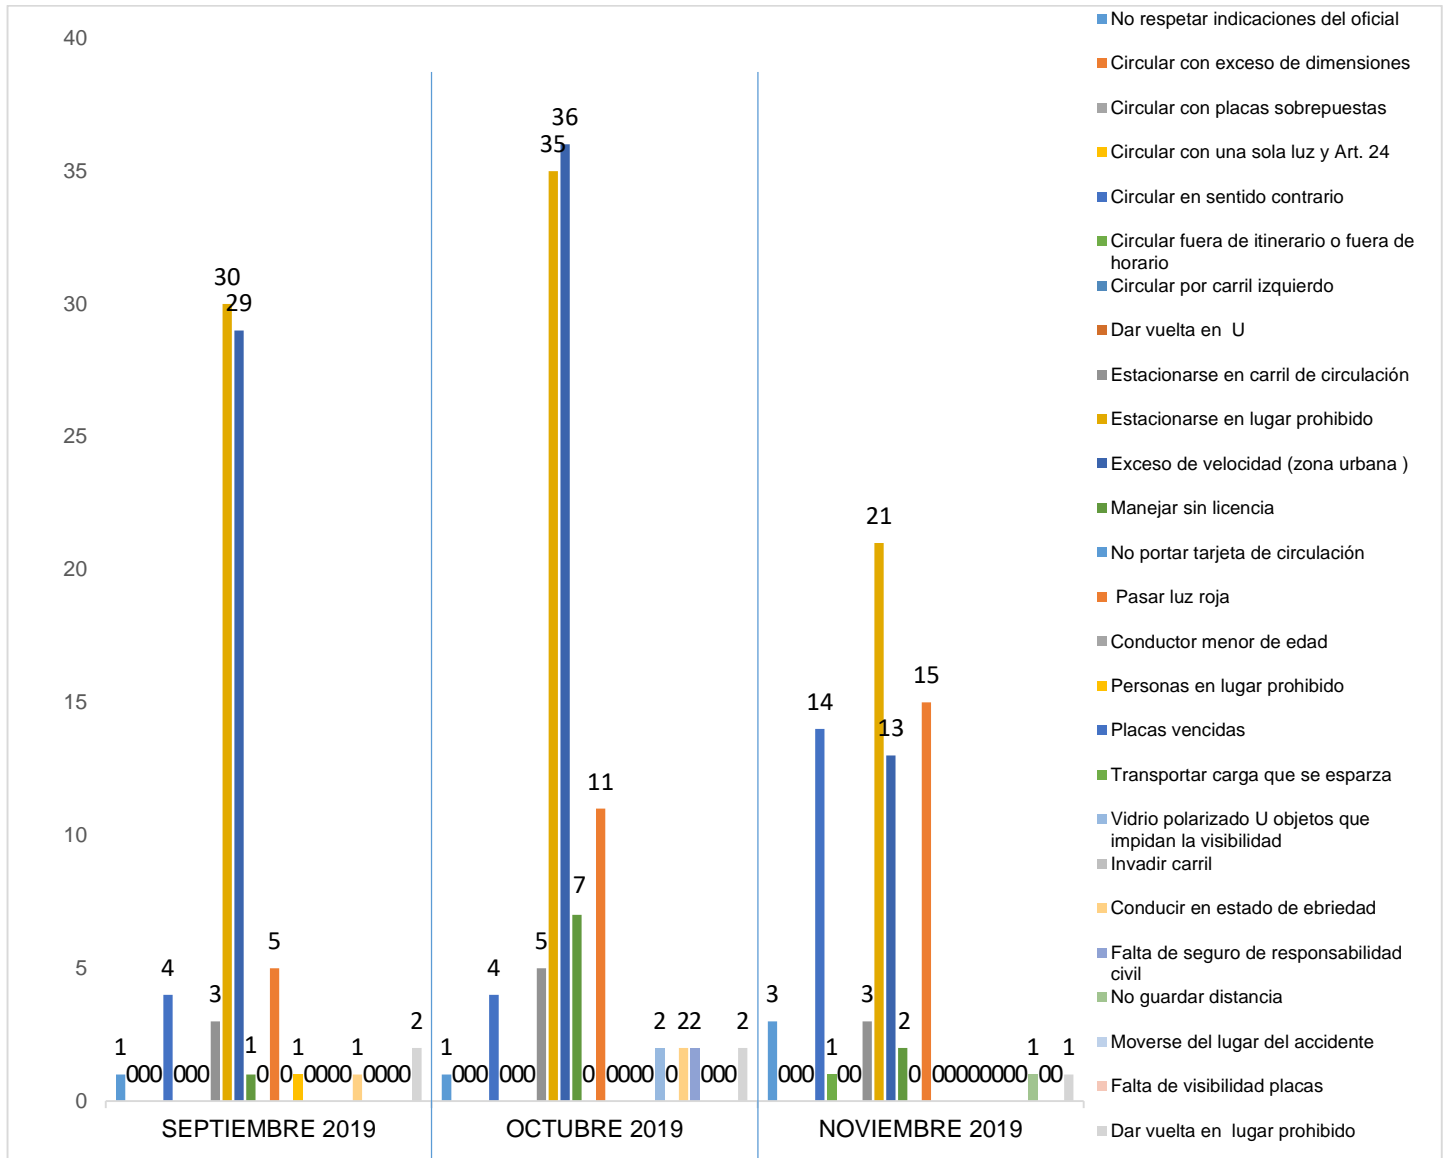

MUNICIPIO DE GARCÍA, NUEVO LEÓN  
NOVIEMBRE DEL 2019

### INSTITUCIÓN DE POLICÍA PREVENTIVA MUNICIPAL ESTADÍSTICAS DE GRÁFICA DE INFRACCIONES

Área responsable de generar la información: Institución de Policía Preventiva Municipal.